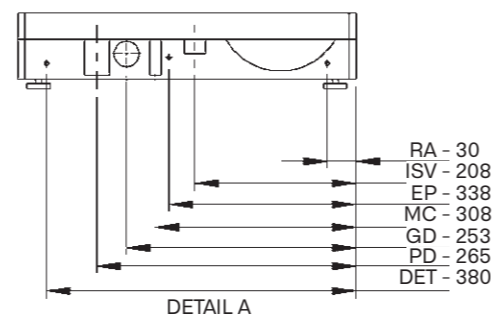

Technische Daten

Wassertechnische Eigenschaften

	G350
Wasseranschluss	G 3/4" (3/4" BSP)
Vorhandener Fließwasserdruck (min.)	2,0 bar
Zulaufwassertemperatur (min.)	4 °C
Zulaufwassertemperatur (max.)	55 °C
Ablaufpumpenhöhe (vom Maschinenboden)	420 mm
Abwasseranschluss (min.)	Ø40 mm

Elektrische Eigenschaften

Stromstärke	13 A (1 Phase)
Spannungsbereich	220 – 240 V (1N- / 50 Hz)
Gesamtanschlusswert	2,85 kW

Leistungsdaten

Tankheizung	2,00 kW
Boilerheizung	2,60 kW
Volumen Spültank	5,75 l
Volumen Nachspülboiler	6,5 l
Einfahrtiefe	275 mm
Nachspülwassermenge bei 3 bar	2,75 l
Theoretische Korbleistung / h	30
Tanktemperatur	55 °C
Nachspültemperatur	65 °C

Alle Angaben in mm.

Abmessungen:
410 (B) x 644 (H) (674 max.) x 517 (T)

- RA** Klarspüldosierschlauch
- ISV** Einlassmagnetventil
- EC** Hauptkabel
- PD** Anschluss Ablaufpumpe
- EP** Anschluss Potentialausgleich
- DET** Reinigerdosierschlauch