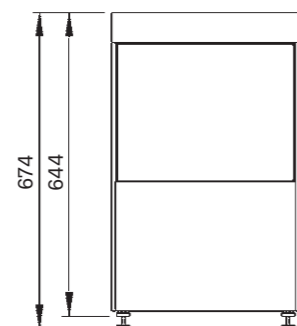

Technische Daten

Wassertechnische Eigenschaften

	G350
Wasseranschluss	G 3/4" (3/4" BSP)
Vorhandener Fließwasserdruck (min.)	2,0 bar
Zulaufwassertemperatur (min.)	4 °C
Zulaufwassertemperatur (max.)	55 °C
Ablaufpumpenhöhe (vom Maschinenboden)	420 mm
Abwasseranschluss (min.)	Ø40 mm

Alle Angaben in mm.

Abmessungen:
410 (B) x 644 (H) (674 max.) x 517 (T)

- RA** Klarspüldosierschlauch
- ISV** Einlassmagnetventil
- EC** Hauptkabel
- PD** Anschluss Ablaufpumpe
- EP** Anschluss Potentialausgleich
- DET** Reinigerdosierschlauch