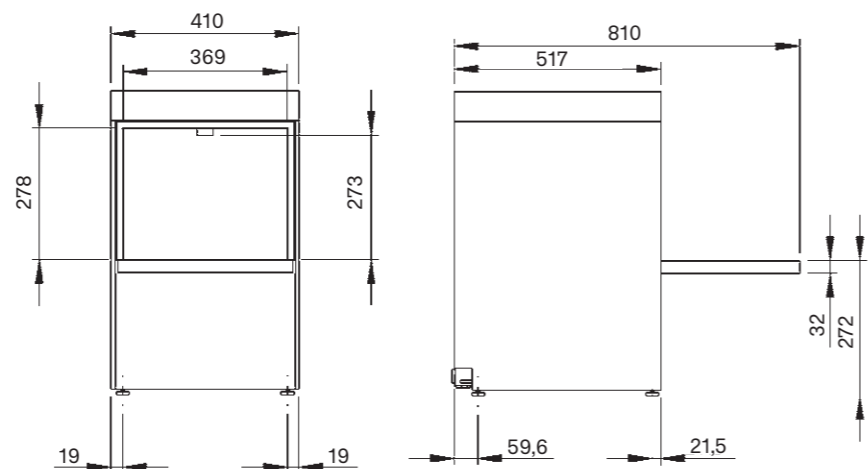

Technische Daten

Wassertechnische Eigenschaften

	G350
Wasseranschluss	G 3/4" (3/4" BSP)
Vorhandener Fließwasserdruck (min.)	2,0 bar
Zulaufwassertemperatur (min.)	4 °C
Zulaufwassertemperatur (max.)	55 °C
Ablaufpumpenhöhe (vom Maschinenboden)	420 mm
Abwasseranschluss (min.)	Ø40 mm

Elektrische Eigenschaften

Stromstärke	13 A (1 Phase)
Spannungsbereich	220 – 240 V (1N- / 50 Hz)
Gesamtanschlusswert	2,85 kW

Leistungsdaten

Tankheizung	2,00 kW
Boilerheizung	2,60 kW
Volumen Spültank	5,75 l
Volumen Nachspülboiler	6,5 l
Einfahrtiefe	275 mm
Nachspülwassermenge bei 3 bar	2,75 l
Theoretische Korbleistung / h	30
Tanktemperatur	55 °C
Nachspültemperatur	65 °C

Alle Angaben in mm.

Abmessungen:
410 (B) x 644 (H) (674 max.) x 517 (T)

- RA** Klarspüldosierschlauch
- ISV** Einlassmagnetventil
- EC** Hauptkabel
- PD** Anschluss Ablaufpumpe
- EP** Anschluss Potentialausgleich
- DET** Reinigerdosierschlauch